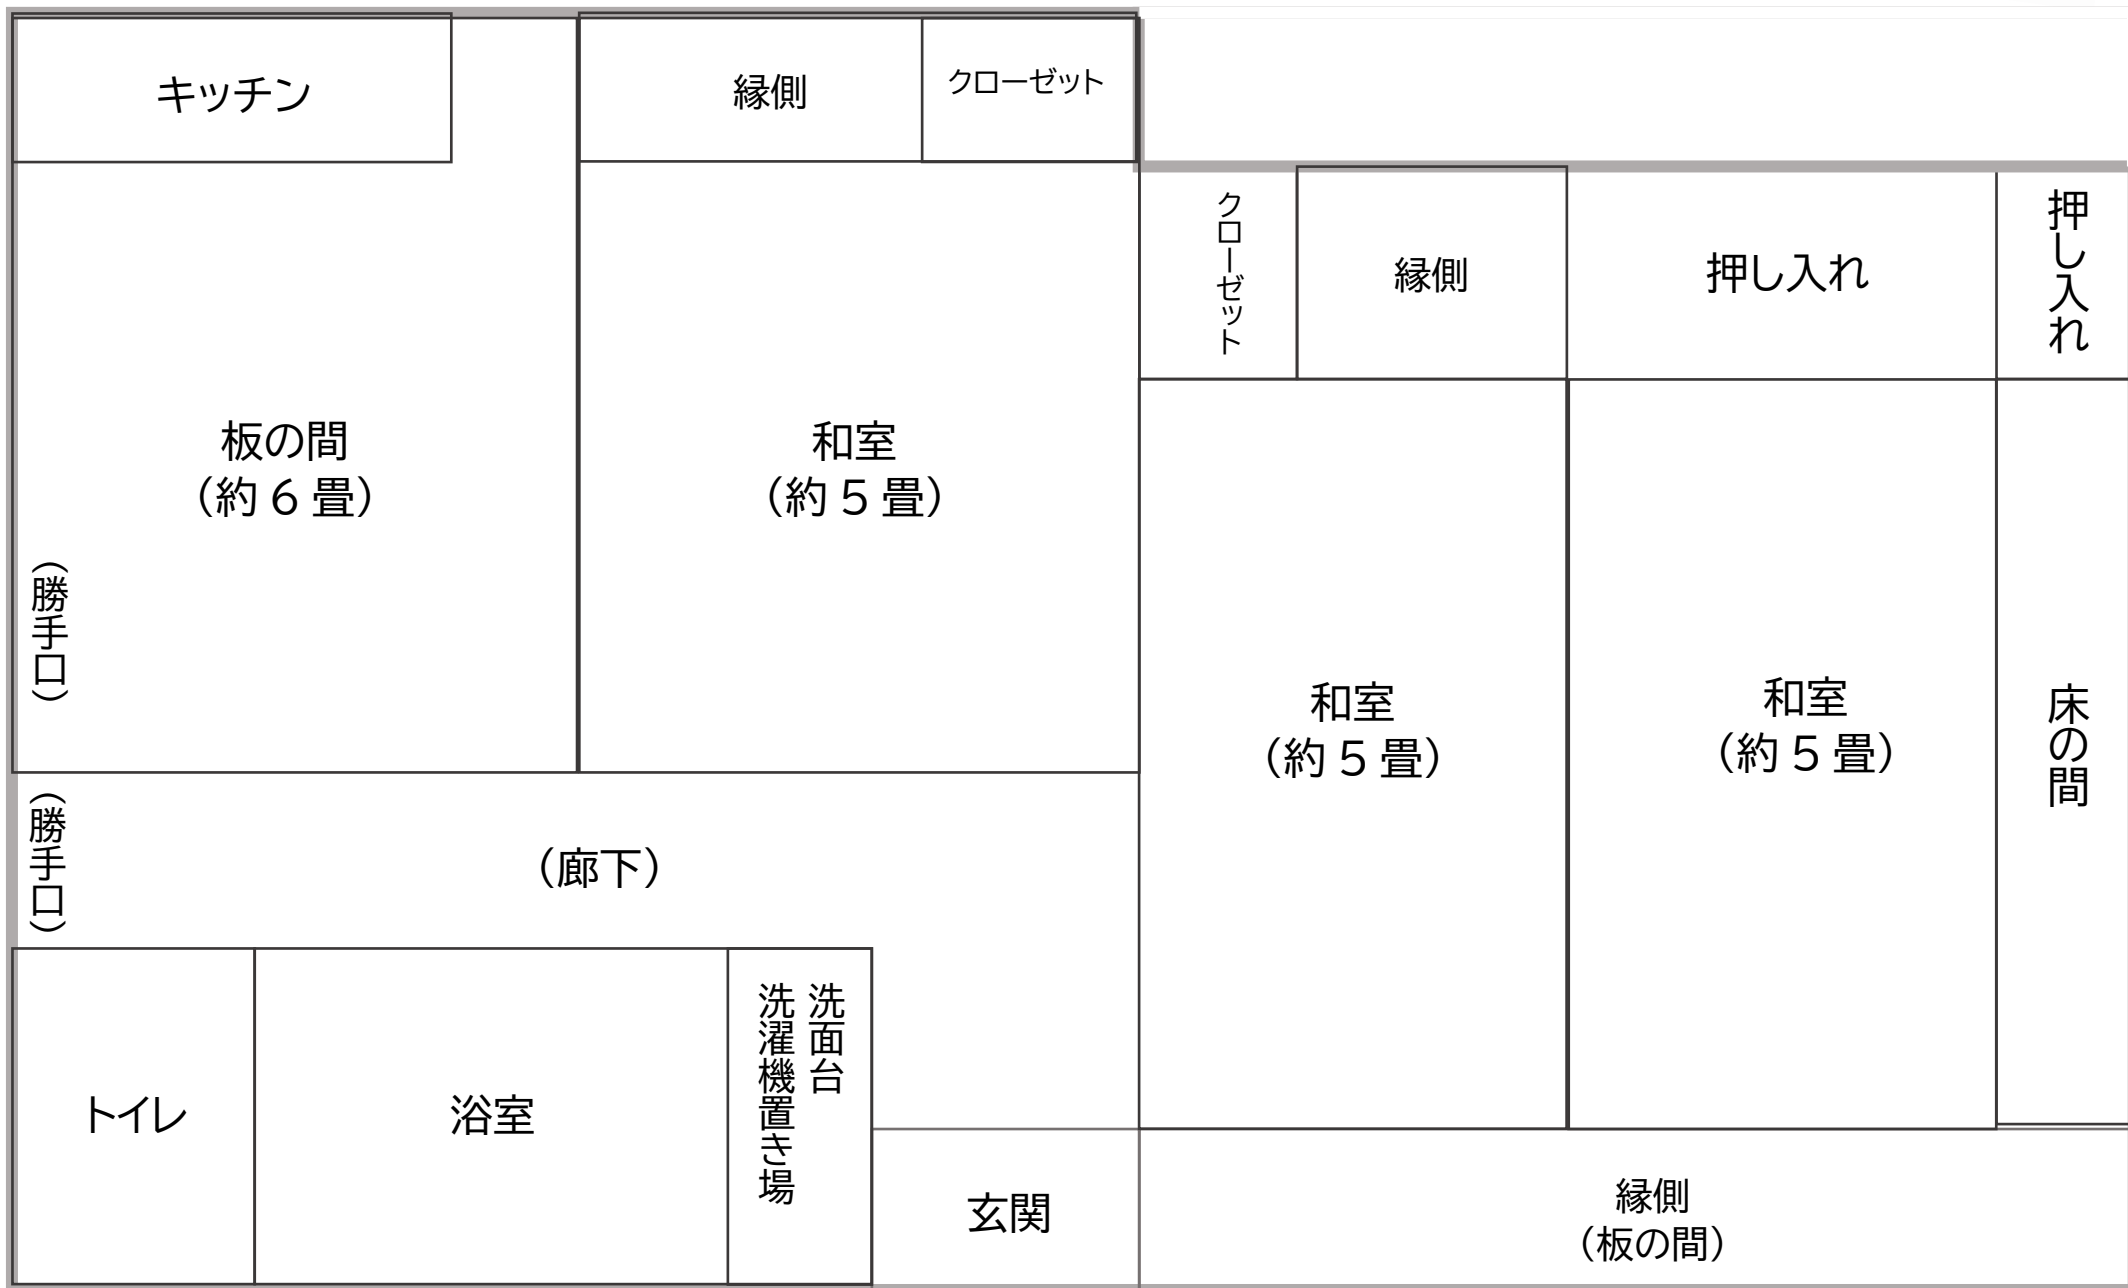

【住居 1】 ※平屋

No.2 神北大中尾町

【住居 2 母屋】 ※平屋

【物置小屋】 ※2階建て

〈2階〉 ※1階部分は、敷地と地続きの扉の無い土間